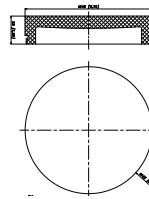

CMC6-MCTP-DD-BK+CMC-CS-8FT-BK+CWMC6-DL32
CMC6-MCTP-DD-WH+CMC-CS-8FT-WH+CWMC6-DL32