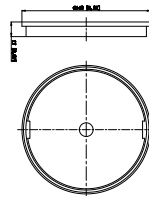

CMC6-MCTP-DD-BK+CMC-SRK-218-5C-BK+CMC6-WPCK-BK
CMC6-MCTP-DD-WH+CMC-SRK-218-5C-WH +CMC6-WPCK-WH