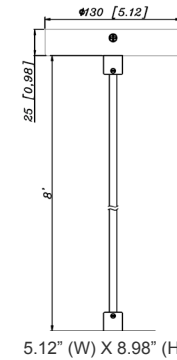

CMC6-MCTP-DD-BK+CMC-CS-8FT-BK+CMC6-TRM-AG
CMC6-MCTP-DD-WH+CMC-CS-8FT-WH+CMC6-TRM-BN