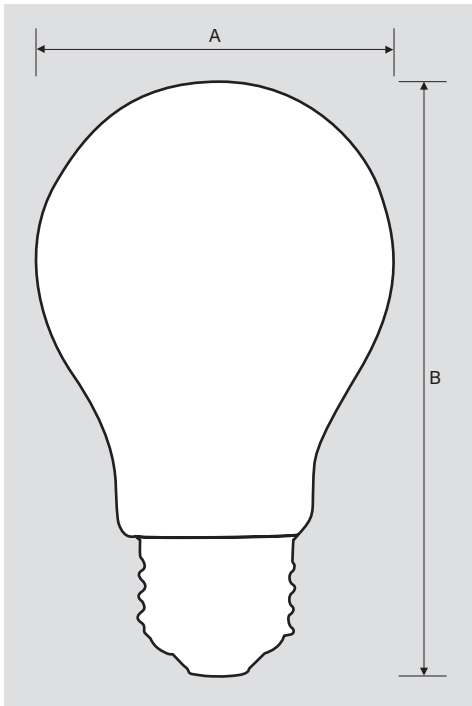

### PERFORMANCE SPECIFICATIONS

Keystone Catalog Number	Base Type	Rated Lamp Wattage	Legacy Equivalent Wattage	Color Temp*	Lumens	Efficacy	Input Voltage	CRI	Beam Angle	Dimmable
KT-LED8FA19-E26-927-F	E26	8W	60W incandescent	2700K	800	100 lm/W	120V	≥ 90	360°	Yes
KT-LED8FA19-E26-930-F	E26	8W	60W incandescent	3000K	800	100 lm/W	120V	≥ 90	360°	Yes
KT-LED8FA19-E26-950-F	E26	8W	60W incandescent	5000K	800	100 lm/W	120V	≥ 90	360°	Yes

### LAMP DIMENSIONS

A (Diameter)	2.36"
B (Length)	4.33"

BASE TYPE: E26 (Medium)