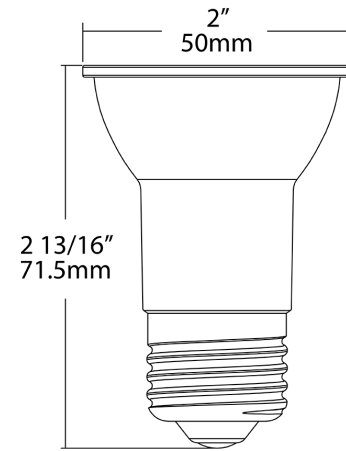

## Case and Pallet Dimensions

	QTY	LENGTH (in)	WIDTH (in)	HEIGHT (in)
CASE	12	8.6	6.5	4
PALLET	4320	44.49	40.47	43.94

## Dimension