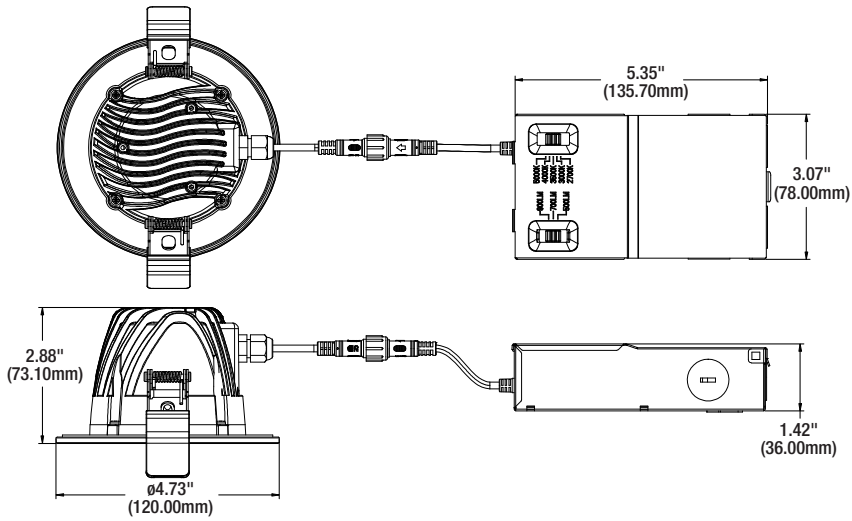

Physical Information

62922/62926