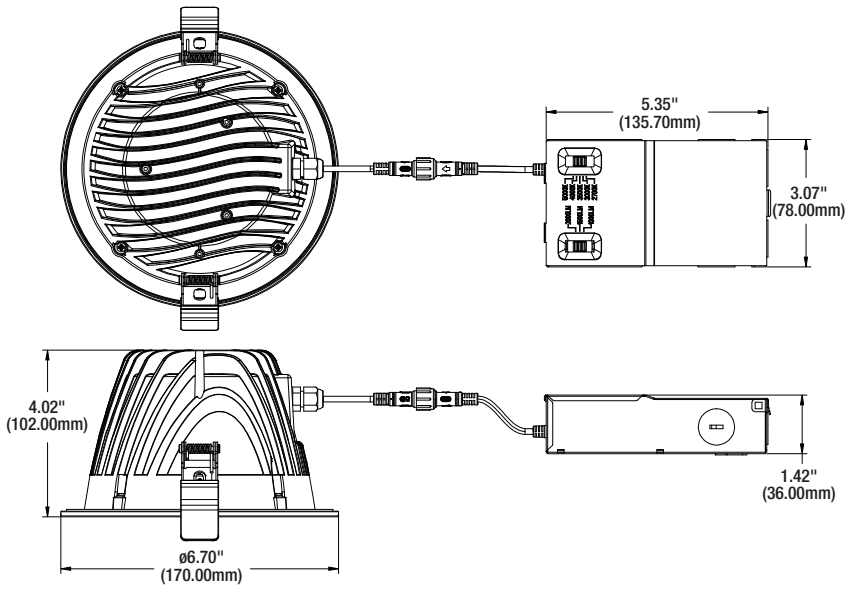

62923/62927