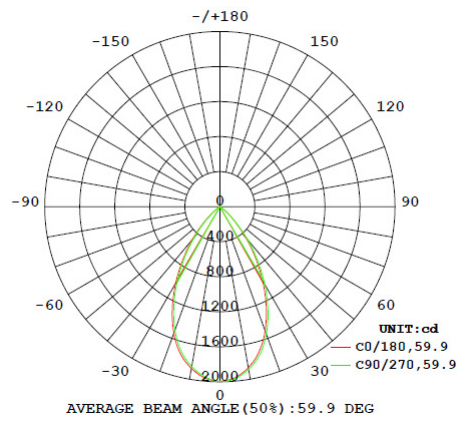

Photometric Information

62922

62923

62924

62925

62926

62927

62928