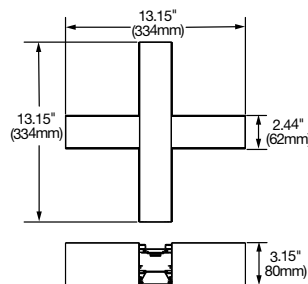

X Connector