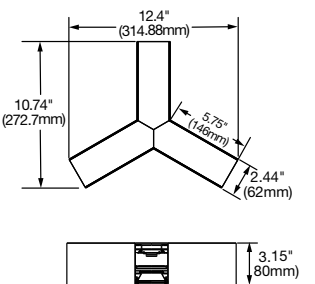

Y Connector