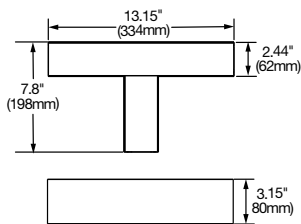

T Connector