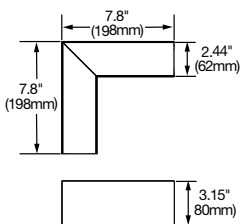

L Connector