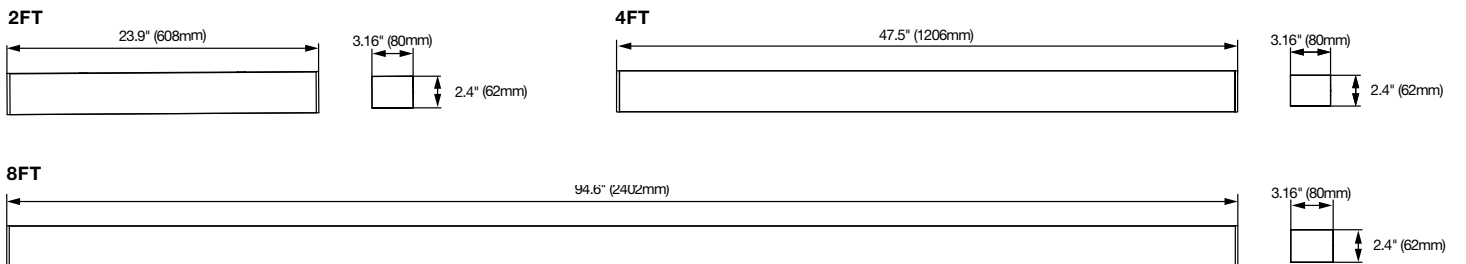

## PHYSICAL INFORMATION

LUMINAIRE	LENGTH (MM/IN)	WIDTH (MM/IN)	HEIGHT (MM/IN)
2ft	608 (23.9)	80 (3.16)	62 (2.4)
4ft	1206 (47.5)	80 (3.16)	62 (2.4)
8ft	2402 (94.6)	80 (3.16)	62 (2.4)