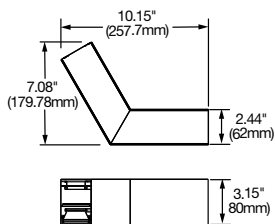

V Connector