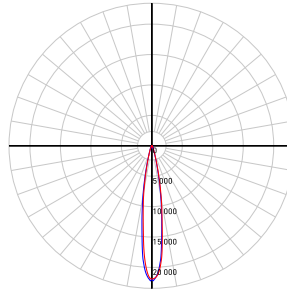

**RC06-XX-SLXX-TL**

**RC06-CC-XX-GMBXX-TXX**

**RC06-CC-XX-GMBXX-TL**

**RC06-CC-XX-WWXX**

**LIGHT DISTRIBUTION**

\*Lumen output measured at 3000k

**20° beam angle****24w**

2241lm

**30w**

2756lm

**36w**

2948lm

**35° beam angle****24w**

2247lm

**30w**

2594lm