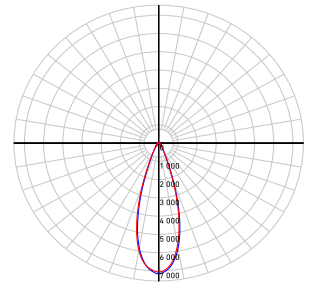

**RC06-XX-SLXX-TL**

**RC06-CC-XX-GMBXX-TXX**

**RC06-CC-XX-GMBXX-TL**

**RC06-CC-XX-WWXX**

**LIGHT DISTRIBUTION**

\*Lumen output measured at 3000k

**20° beam angle****24w**

2241lm

**30w**

2756lm

**36w**

2948lm

**35° beam angle****24w**

2247lm

**30w**

2594lm

**36w**

2801lm

**60° beam angle****24w**

2231lm

**30w**

2715lm

**36w**

2948lm