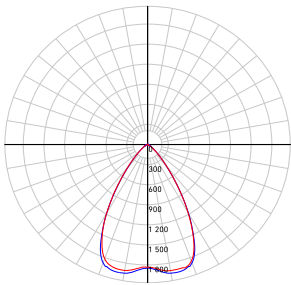

**RC06-XX-SLXX-TL**

**RC06-CC-XX-GMBXX-TXX**

**RC06-CC-XX-GMBXX-TL**

**RC06-CC-XX-WWXX**

**LIGHT DISTRIBUTION**

\*Lumen output measured at 3000k

**20° beam angle****24w**

2241lm

**30w**

2756lm

**36w**

2948lm

**35° beam angle****24w**

2247lm

**30w**

2594lm

**36w**

2801lm

**60° beam angle****24w**

2231lm

**30w**

2715lm

**36w**

2948lm