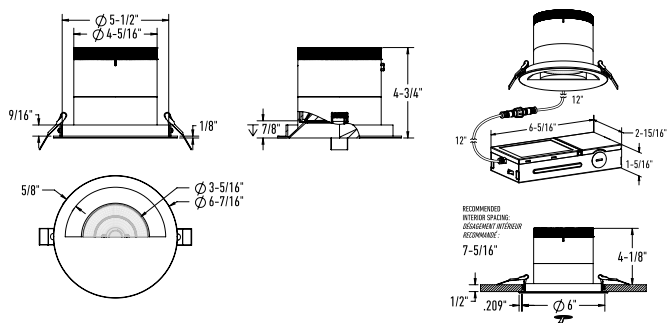

**RC06-XX-SLXX-TL**

**RC06-CC-XX-GMBXX-TXX**

**RC06-CC-XX-GMBXX-TL**

**RC06-CC-XX-WWXX**

**LIGHT DISTRIBUTION**

\*Lumen output measured at 3000k

**20° beam angle****24w**

2241lm