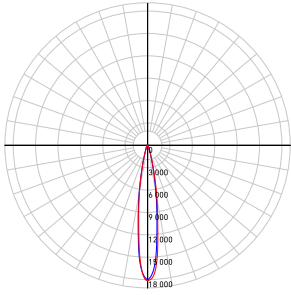

**RC06-XX-SLXX-TL**

**RC06-CC-XX-GMBXX-TXX**

**RC06-CC-XX-GMBXX-TL**

**RC06-CC-XX-WWXX**

**LIGHT DISTRIBUTION**

\*Lumen output measured at 3000k

**20° beam angle****24w**

2241lm

**30w**

2756lm

**36w**

2948lm

**35° beam angle****24w**

2247lm

**30w**

2594lm