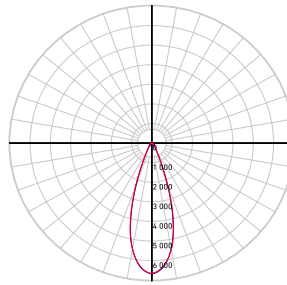

**RC06-XX-SLXX-TL**

**RC06-CC-XX-GMBXX-TXX**

**RC06-CC-XX-GMBXX-TL**

**RC06-CC-XX-WWXX**

**LIGHT DISTRIBUTION**

\*Lumen output measured at 3000k

**20° beam angle****24w**

2241lm

**30w**

2756lm

**36w**

2948lm

**35° beam angle****24w**

2247lm

**30w**

2594lm

**36w**

2801lm

**60° beam angle****24w**

2231lm

**30w**

2715lm

**36w**

2948lm