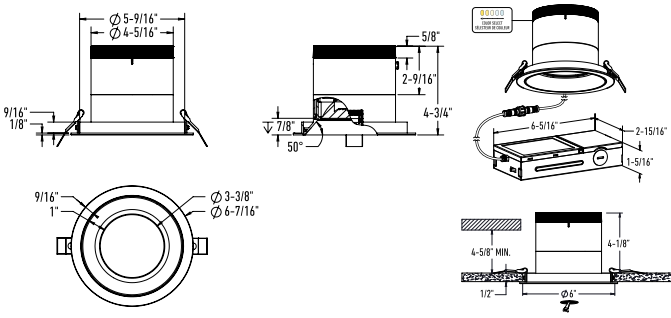

**ORDERING GUIDE**

RC04-CC <i>Light module</i>	-	<i>Beam angle</i>	-	<i>Reflector type</i>	<i>Reflector finish</i>	-	<i>Trim style</i>
<b>UNIVERSAL DRIVER</b> 120-277-347V TRIAC / ELV 0-10v dimming		<b>20</b> 20° narrow beam <b>35</b> 35° medium beam <b>60</b> 60° wide beam		<b>RG</b> Regular ceiling <b>SL</b> Sloped ceiling <b>GMB</b> Gimbal	<b>AZ</b> Alzak <b>BK</b> Black <b>GD</b> Gold <b>WH</b> White		<b>TL</b> Round trimless <b>TBK</b> Round black trim <b>TGD</b> Round gold trim <b>TWH</b> Round white trim

<b>WW</b> Wall wash	<b>BK</b> Black
	<b>WH</b> White

*The wall wash option integrates the reflector and trim into a single unit. Leave blank*

**DIMENSIONS**

**RC06-XX-RGXX-TXX**

**RC06-XX-RGXX-TL**

**RC06-XX-SLXX-TXX**