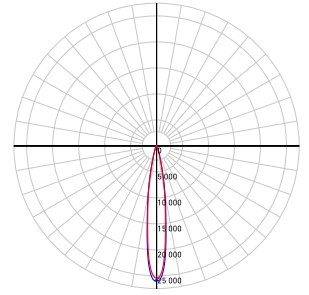

**RC06-XX-SLXX-TL**

**RC06-CC-XX-GMBXX-TXX**

**RC06-CC-XX-GMBXX-TL**

**RC06-CC-XX-WWXX**

**LIGHT DISTRIBUTION**

\*Lumen output measured at 3000k

**20° beam angle****24w**

2241lm

**30w**

2756lm

**36w**

2948lm

**35° beam angle****24w**

2247lm

**30w**

2594lm