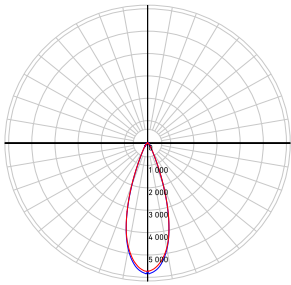

**RC06-XX-SLXX-TL**

**RC06-CC-XX-GMBXX-TXX**

**RC06-CC-XX-GMBXX-TL**

**RC06-CC-XX-WWXX**

**LIGHT DISTRIBUTION**

\*Lumen output measured at 3000k

**20° beam angle****24w**

2241lm

**30w**

2756lm

**36w**

2948lm

**35° beam angle****24w**

2247lm

**30w**

2594lm

**36w**

2801lm

**60° beam angle****24w**

2231lm

**30w**

2715lm

**36w**

2948lm