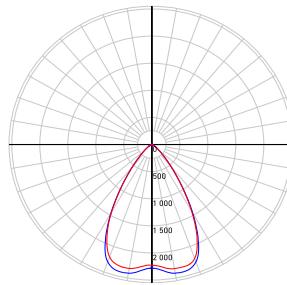

**PROJECT**
**TYPE**
**DATE**
**QTY**
**NOTES**

**QUICK SPECS**

<b>Size</b>	6"
<b>Watts (W)</b>	24/30/36
<b>Delivered lumens*</b>	Up to 3000
<b>CRI</b>	90
<b>Voltage (v)</b>	120/277/347
<b>Beam angle (deg)</b>	20/35/60
<b>UGR</b>	<25
<b>Lifespan (hrs)</b>	50 000
<b>FT rating</b>	FT6
<b>Binning</b>	3 SDCM
<b>LED model</b>	COB
<b>Color temperature</b>	2700,3000,3500,4000,5000K

**RC06-XX-SLXX-TL**

**RC06-CC-XX-GMBXX-TXX**

**RC06-CC-XX-GMBXX-TL**

**RC06-CC-XX-WWXX**

**LIGHT DISTRIBUTION**

\*Lumen output measured at 3000k

**20° beam angle****24w**

2241lm

**30w**

2756lm

**36w**

2948lm

**35° beam angle****24w**

2247lm

**30w**

2594lm

**36w**

2801lm

**60° beam angle****24w**

2231lm

**30w**

2715lm

**36w**

2948lm